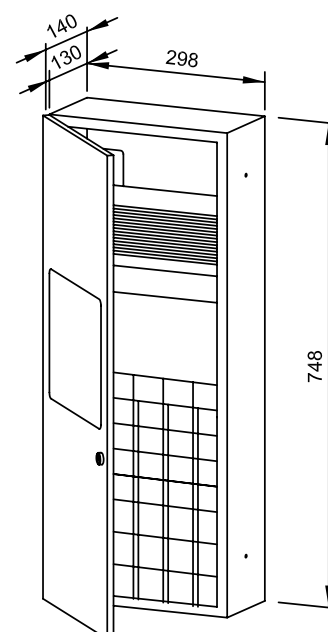

Superfici disponibili	No. ID
satinata (standard)	769 040
lucide	732 040
verniciate (in colore)	769 060