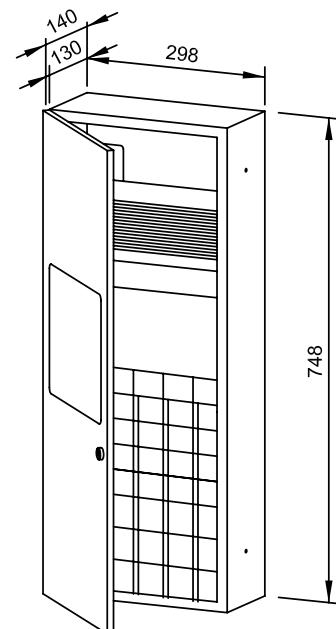

Lieferbare Oberflächen	Ident-Nr.
matt geschliffen (standard)	769 040
hochglanzpoliert	732 040
(farbige) Kunststoff-Pulverbeschichtung	769 060