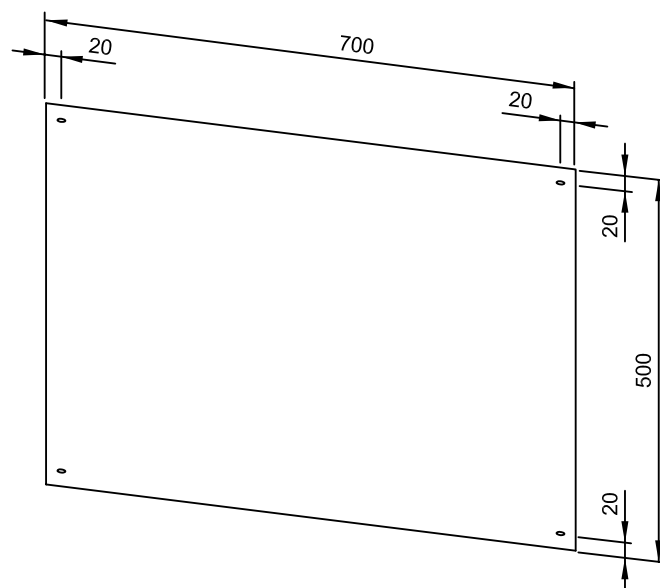

700 x 500 x 1 mm

- Specchio realizzato con piastra a lucidata a specchio in acciaio inossidabile resistente, a riduzione dei germi e di facile manutenzione (acciaio nichelato cromato WN 1.4301).
- Montaggio con quattro viti di sicurezza con bloccaggio Torx®.
- Incluso materiale di montaggio.
- Peso, incluso imballo singolo: 2,8 kg
- Altre dimensioni sono disponibili su richiesta.

Dimensioni: 700 x 500 x 1 mm

Art. n. WP604

Superficie disponibile	No. ID
lucidate	727 875