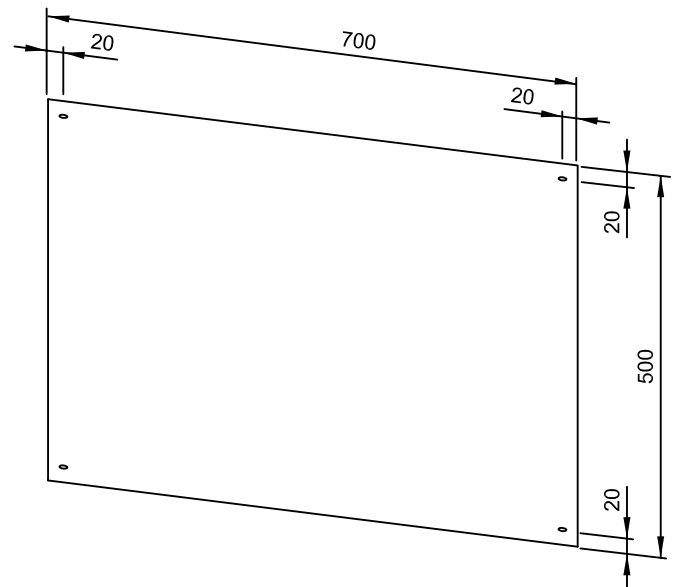

700 x 500 x 1 mm

- Spiegel aus robustem, keimreduzierendem und pflegeleichtem Edelstahl-Spiegelblech (Chromnickelstahl WN 1.4301).
- Montage: Mit vier Torx® - Sicherungsschrauben.
- Lieferung einschließlich Befestigungsmaterial.
- Gewicht, einschließlich Einzelverpackung: 2,8 kg
- Andere Abmessungen auf Anfrage erhältlich.

Textvorschlag für Ausschreibungen:

Spiegel aus Edelstahl-Spiegelblech (Chromnickelstahl WN 1.4301) für Aufputz-Montage. Lieferung einschließlich vier Torx® - Sicherungsschrauben.

Abmessungen: 700 x 500 x 1 mm

Artikel Nr. WP604

| Lieferbare Oberfläche | Ident-Nr. |
|-----------------------|-----------|
| Spiegelblech | 727 875 |