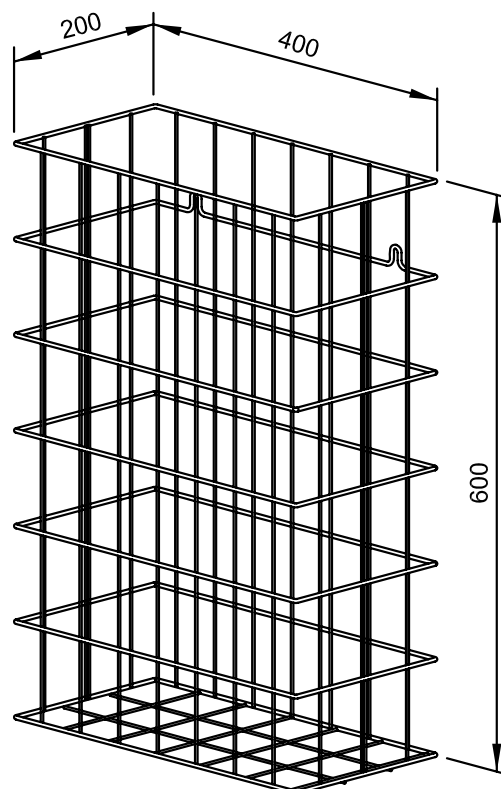

400 x 600 x 200 mm

Capacité env. 48 l

- Poubelle grillagée en fil d'acier inoxydable (acier au nickel-chrome EN 1.4301) robuste, réducteur de germes et d'entretien facile.
- Treillis de 2,5 mm et 4 mm d'épaisseur. Œillets de fixation dans deuxième rangée de treillis pour fixation murale invisible.
- Capacité env. 48 l.
- Montage : avec deux vis.
- Article livré avec matériel de fixation.
- Poids, emballage individuel inclus : 1,0 kg

Proposition de texte pour les spécifications :

Poubelle grillagée en fil d'acier inoxydable (acier au nickel-chrome EN 1.4301) pour montage en saillie ou posé au sol. Treillis de 2,5 mm et 4 mm d'épaisseur. Œillets de fixation dans deuxième rangée de treillis pour fixation murale invisible. Capacité env. 48 l. Article livré avec matériel de fixation.

Dimensions : 400 x 600 x 200 mm

Réf. art. WP151-1

Surface disponible	Réf.
acier inoxydable mat rectifié	922 931