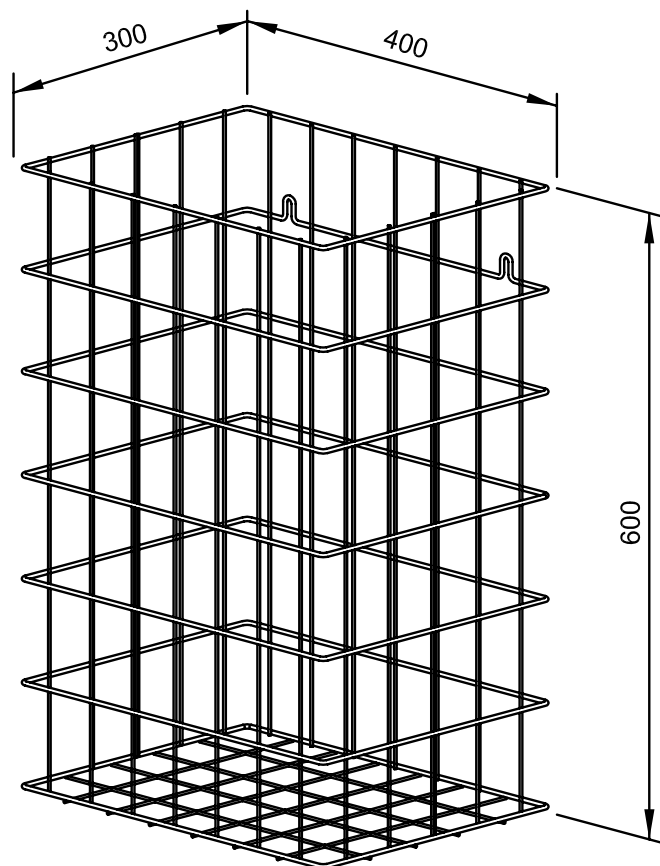

400 x 600 x 300 mm

Capacité env. 72 l

- Poubelle grillagée en fil d'acier, avec revêtement plastique gris.
- Treillis de 2,5 mm et 4 mm d'épaisseur. Œillets de fixation dans deuxième rangée de treillis pour fixation murale invisible.
- Capacité env. 72 l.
- Montage : avec deux vis.
- Article livré avec matériel de fixation.
- Poids, emballage individuel inclus : 1,4 kg

Proposition de texte pour les spécifications :

Poubelle grillagée en fil d'acier revêtu de plastique pour montage en saillie ou posé au sol. Treillis de 2,5 mm et 4 mm d'épaisseur. Œillets de fixation dans deuxième rangée de treillis pour fixation murale invisible. Capacité env. 72 l. Article livré avec matériel de fixation.

Dimensions : 400 x 600 x 300 mm

Réf. art. WP150-2

Surface disponible	Réf.
à revêtement plastique gris	922 116