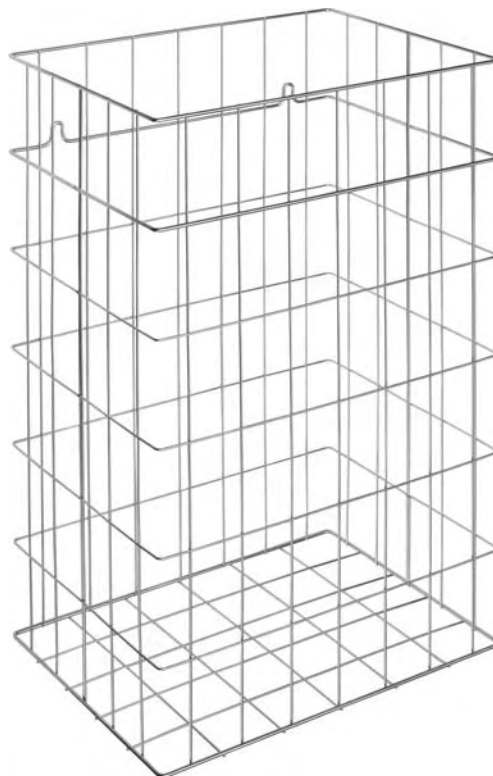

400 x 600 x 300 mm

Capacité env. 72 l

- Poubelle grillagée en fil d'acier, avec revêtement plastique gris.
- Treillis de 2,5 mm et 4 mm d'épaisseur. Œillets de fixation dans deuxième rangée de treillis pour fixation murale invisible.
- Capacité env. 72 l.
- Montage : avec deux vis.
- Article livré avec matériel de fixation.
- Poids, emballage individuel inclus : 1,4 kg

Proposition de texte pour les spécifications :

Poubelle grillagée en fil d'acier revêtu de plastique pour montage en saillie ou posé au sol. Treillis de 2,5 mm et 4 mm d'épaisseur. Œillets de fixation dans deuxième rangée de treillis pour fixation murale invisible. Capacité env. 72 l. Article livré avec matériel de fixation.

Dimensions : 400 x 600 x 300 mm

Réf. art. WP150-2

Surface disponible	Réf.
à revêtement plastique gris	922 116