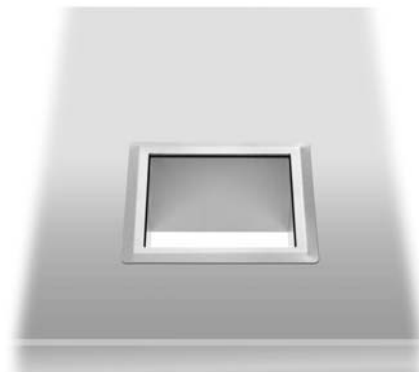

170 x 100 x 170 mm

- Cornice realizzato in acciaio inossidabile resistente, a riduzione dei germi e di facile manutenzione (acciaio nichelato cromato WN 1.4301).
- Corpo interamente in acciaio inox; superfici visibili satinata e spazzolata. Altre superfici disponibili: vedi sotto.
- Montaggio: inserire nel taglio e incollare.
- Dimensioni di incasso 150 x 130 mm
- Peso, incluso imballo singolo: 0,7 kg

Proposte di testo per i capitolati

Cornice in acciaio inossidabile (acciaio nichelato cromato WN 1.4301) per installazione sul piano lavabo. Corpo interamente in acciaio inox; superfici visibili satinata e spazzolata.

Dimensioni 170 x 100 x 170 mm

Art. n. WP145

Superfici disponibili	No. ID
satinata (standard)	727 145
lucidate	731 145
verniciate (in colore)	729 145