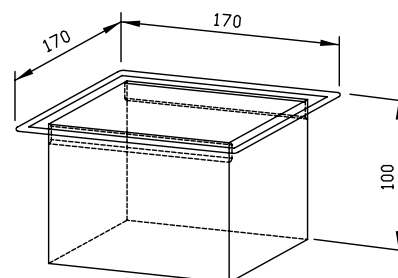

170 x 100 x 170 mm

- Cornice realizzato in acciaio inossidabile resistente, a riduzione dei germi e di facile manutenzione (acciaio nichelato cromato WN 1.4301).
- Corpo interamente in acciaio inox; superfici visibili satinata e spazzolata. Altre superfici disponibili: vedi sotto.
- Montaggio: inserire nel taglio e incollare.
- Dimensioni di incasso 150 x 130 mm
- Peso, incluso imballo singolo: 0,7 kg

Proposte di testo per i capitolati

Cornice in acciaio inossidabile (acciaio nichelato cromato WN 1.4301) per installazione sul piano lavabo. Corpo interamente in acciaio inox; superfici visibili satinata e spazzolata.

Dimensioni 170 x 100 x 170 mm

Art. n. WP145

Superfici disponibili	No. ID
satinata (standard)	727 145
lucidate	731 145
verniciate (in colore)	729 145