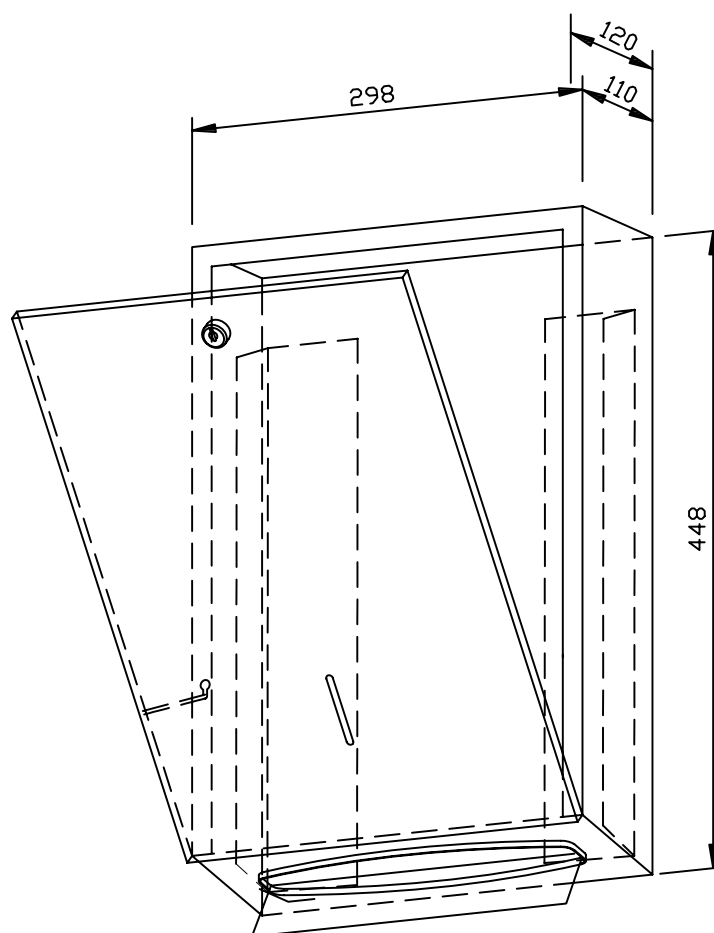

# DISTRIBUTORE DI ASCIUGAMANI DI CARTA WP111

298 x 448 x 120 mm

ca. 750 asciugamani di carta

- Distributore di asciugamani di carta realizzato in acciaio inossidabile resistente, a riduzione dei germi e di facile manutenzione (acciaio nichelato cromato WN 1.4301).
- Corpo interamente in acciaio inox; tutti gli angoli completamente saldati. Superfici visibili satinata e spazzolate. Altre superfici disponibili: vedi sotto.
- Con apertura termoformata per il prelievo facile della carta.
- Destinato per circa 750 asciugamani di carta piegati stretti. Formato carta (piegato): 240-250 mm x 100-115 mm.
- Visualizzazione del livello con indicatore.
- Accessibile tramite uno sportello frontale con chiusura e protezione anticaduta.
- Serratura con cilindro, realizzata in zinco pressofuso resistente alla corrosione.
- Parti di usura modulari intercambiabili.
- Installazione: con quattro viti attraverso i fori e un foro antifurto opzionale nel pannello posteriore.
- Incluso materiale di montaggio e un pacco di asciugamani di carta.
- Peso, incluso imballo singolo: 4,1 kg

## Proposte di testo per i capitolati:

Distributore di asciugamani di carta in acciaio inossidabile (acciaio nichelato cromato WN 1.4301) per il montaggio esterno. Corpo interamente in acciaio inox; tutti gli angoli completamente saldati. Superfici visibili satinata e spazzolate. Apertura termoformata per il prelievo della carta. Capacità ca. 750 asciugamani di carta. Visualizzazione del livello con indicatore. Accessibile tramite uno sportello frontale con chiusura e protezione anticaduta. Serratura con cilindro, realizzata in zinco pressofuso resistente alla corrosione. Incluso materiale di montaggio e un pacco di asciugamani di carta.