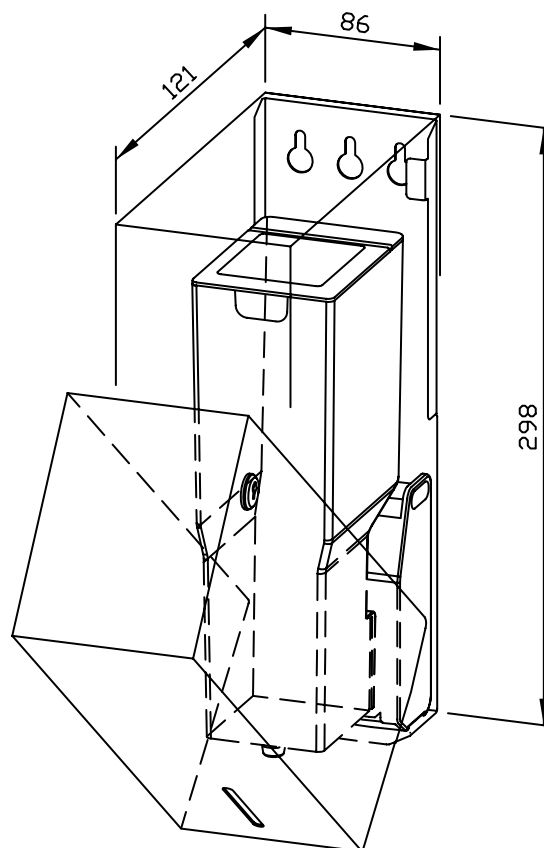

Accessoires en option	Réf.
Bloc secteur pour module électronique	923 060
Bac ramasse - gouttes pour WP/PP102e	923 139

Surfaces disponibles	Réf.
mat rectifié (standard)	727 311
poli	731 311
(coloré) plastifié	728 311