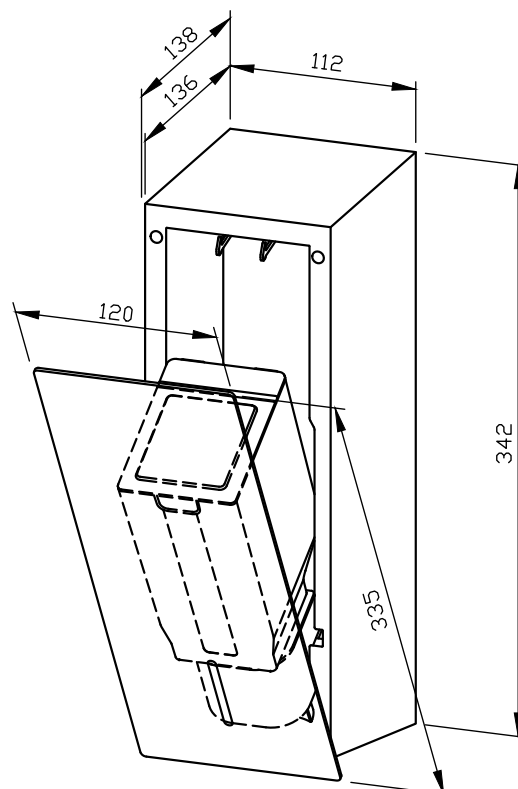

Superfici disponibili	No. ID
satinata (standard)	827 104
lucide	831 104
verniciate (in colore)	828 104