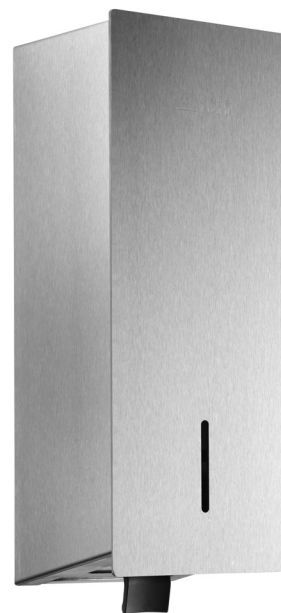

120 x 344 x 138 mm

Serbatoio da 850 ml

- Distributore di sapone liquido in acciaio inossidabile (acciaio al nichel cromato WN 1.4404).
- Corpo modulare interamente in acciaio inox; composto da uno schienale di montaggio, da un corpo e da un pannello frontale diritto di 2 mm di spessore. Superfici visibili satinata e spazzolate. Altre superfici disponibili: vedi sotto.
- Pompa di sapone antigoccia a una mano con serbatoio da 850 ml.
- Destinato a saponi liquidi commerciali o lozioni per le mani.
- Visualizzazione del livello con indicatore.
- Per la ricarica accessibile tramite lo sportello frontale incernierato con chiusura a chiave magnetica che può essere ripiegato in avanti o removibile con protezione anticaduta.
- Serratura invisibile posta sulla parte superiore del contenitore, sbloccabile con una chiave magnetica standard.
- Parti di usura modulari intercambiabili.
- Installazione: prima il fissaggio dello schienale alla parete con 2 tasselli e viti e foro antifurto (opzionale), quindi si avvita il corpo allo schienale e infine il pannello frontale.
- Incluso materiale di montaggio.
- Peso, incluso imballo singolo: 3,1 kg

## Proposte di testo per i capitolati:

Distributore di sapone liquido in acciaio inossidabile (acciaio nichelato cromato WN 1.4404) per il montaggio esterno. Corpo modulare interamente in acciaio inox; composto da uno schienale di montaggio, da un corpo e da un pannello frontale diritto di 2 mm di spessore. Superfici visibili satinata e spazzolate. Pompa di sapone antigoccia a una mano con serbatoio da 850 ml. Destinato a saponi liquidi commerciali o lozioni per le mani. Visualizzazione del livello con indicatore. Per la ricarica accessibile tramite lo sportello frontale incernierato con chiusura a chiave magnetica che può essere ripiegato in avanti o removibile con protezione anticaduta. Serratura invisibile posta sulla parte superiore del contenitore, sbloccabile con una chiave magnetica standard. Incluso materiale di montaggio.