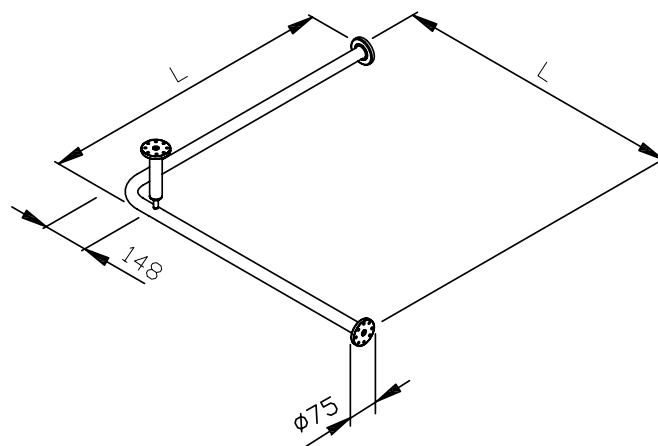

TRINGLE DE RIDEAU DE DOUCHE À ANGLE DROIT BF680

900 x 900-1500 x 1500 mm

- Barre de douche à angle droit en acier inoxydable (acier au nickel-chrome EN 1.4301), robuste, réducteur de germes et d'entretien facile, mat rectifié. Avec suspension au plafond (indiquer la hauteur lors de la commande), réglable en hauteur ± 50 mm.
- Diamètre extérieur de tube 32 mm, rayons de courbure 75 mm.
- Fixations murales avec plaque de fixation 8 points, librement orientables et avec rondelle d'étanchéité murale bicomposant.
- Pouvant supporter jusqu'à 20 kg.
- Rosaces de recouvrement murales de 75 mm de diamètre, avec couvercle antivol et bague d'étanchéité silicone pour le tube.
- Certifié CE selon 93/42 CEE.
- Montage : avec neuf vis.
- Article livré avec matériel de fixation.
- Tailles intermédiaires disponibles sur demande.

Proposition de texte pour les spécifications :

Tringle de rideau de douche à angle droit en acier inoxydable (acier au nickel-chrome EN 1.4301), diamètre extérieur de tube de 32 mm, surface mate rectifiée. Suspension au plafond réglable en hauteur ± 50 mm. Fixations murales avec plaque de fixation 8 points, librement orientables et avec rondelle d'étanchéité murale bicomposant, pouvant supporter jusqu'à 20 kg. Rosaces de recouvrement murales de 75 mm de diamètre, avec couvercle antivol et bague d'étanchéité silicone pour le tube. Certifié CE selon 93/42 CEE. Article livré avec matériel de fixation.

Longueur x mm

Hauteur de suspension au plafond mm

Réf. art. BF680

Accessoires en option	Réf.
Anneaux pour rideau de douche (UC = 10 unités) BA 044	600 044

Surfaces disponibles	Longueur / Réf.					
	900 x 900 mm	1000 x 1000 mm	1200 x 1200 mm	1500 x 1500 mm	1000 x 1200 mm	1000 x 1500 mm
mat rectifié	680 100	680 200	680 300	680 400	680 500	680 600