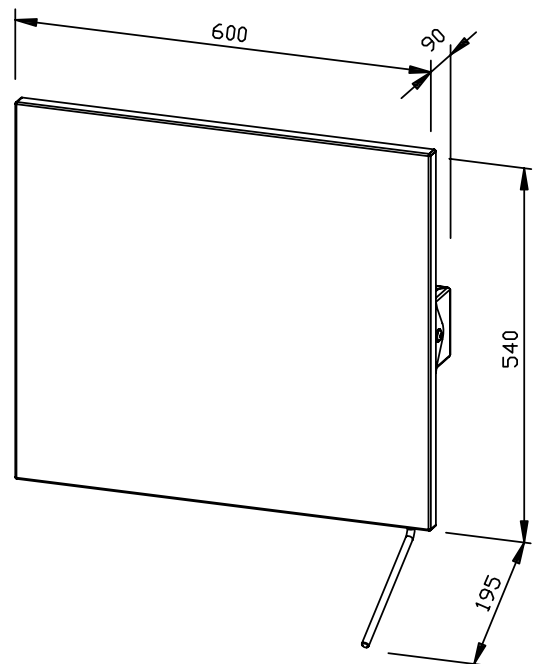

KIPPSPIEGEL BA300

600 x 540 x 90 mm

- Kippspiegel aus robustem, keimreduzierendem und pflegeleichtem Edelstahl-Spiegelblech (Chromnickelstahl WN 1.4301).
- Ganzedelstahlkonstruktion, Bediengriff matt geschliffen, links oder rechts montierbar.
- Neigungswinkel stufenlos einstellbar +/- 15°.
- Montage: Mit vier Schrauben durch Schlüssellöcher und ein optionales Anti-diebstahl-Loch in der Wandkonsole.
- Lieferung einschließlich Befestigungsmaterial.
- Gewicht, einschließlich Einzelverpackung: 9,0 kg

Textvorschlag für Ausschreibungen:

Kippspiegel aus robustem, keimreduzierendem und pflegeleichtem Edelstahl-Spiegelblech (Chromnickelstahl WN 1.4301). Ganzedelstahlkonstruktion, Bediengriff matt geschliffen, links oder rechts montierbar. Neigungswinkel stufenlos einstellbar +/- 15°. Lieferung einschließlich Befestigungsmaterial.

Abmessungen 600 x 540 x 90 mm

Artikel Nr. BA300

Lieferbare Oberfläche	Ident-Nr.
Spiegelblech	601 300

Ernst Wagner GmbH & Co. KG

Ernst-Abbe-Straße 21 · D-72770 Reutlingen · Tel.: +49712151539-0 · Fax: -20
info@wagner-ewar.de · www.wagner-ewar.de