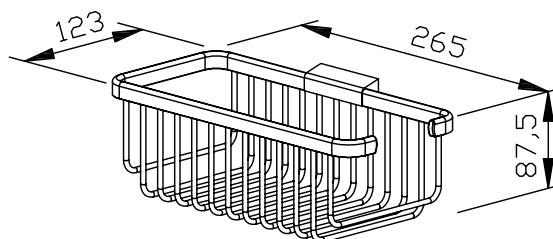

# SUPPORT À PANIER DROIT BA270

265 x 87 x 123 mm

- Support à panier droit en laiton, chromé.
- Bord massif et support en fil d'acier de 4 mm.
- Fixation murale, invisible et antivol.
- Montage : avec deux vis.
- Article livré avec matériel de fixation.
- Poids, emballage individuel inclus : 0,9 kg

## Proposition de texte pour les spécifications :

Support à panier droit en laiton, chromé. Bord massif et support en fil d'acier de 4 mm. Fixation murale, invisible et antivol. Article livré avec matériel de fixation.

Dimensions 265 x 87 x 123 mm

Réf. art. BA270

Surface disponible	Réf.
Laiton, chromé	600 270