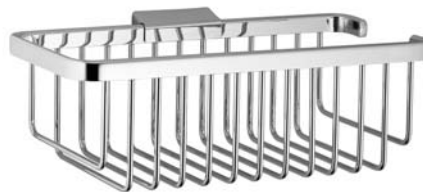

# SUPPORT À PANIER DROIT BA270

265 x 87 x 123 mm

- Support à panier droit en laiton, chromé.
- Bord massif et support en fil d'acier de 4 mm.
- Fixation murale, invisible et antivol.
- Montage : avec deux vis.
- Article livré avec matériel de fixation.
- Poids, emballage individuel inclus : 0,9 kg

## Proposition de texte pour les spécifications :

Support à panier droit en laiton, chromé. Bord massif et support en fil d'acier de 4 mm. Fixation murale, invisible et antivol. Article livré avec matériel de fixation.

Dimensions 265 x 87 x 123 mm

Réf. art. BA270

Surface disponible	Réf.
Laiton, chromé	600 270