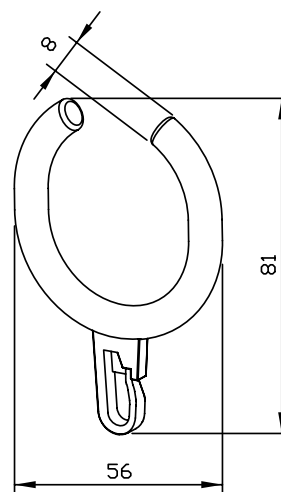

Superficie disponibile	No. ID
Plastica grigio	600 045

Ernst Wagner GmbH & Co. KG

Ernst-Abbe-Straße 21 · D-72770 Reutlingen · Tel.: +49712151539-0 · Fax: -20
info@wagner-ewar.de · www.wagner-ewar.de

WAGNER
EWAR