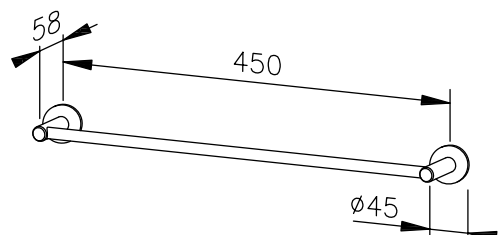

450 x 58 x 40 mm

- Porte-serviette en acier inoxydable massif (acier au nickel-chrome EN 1.4305), réducteur de germes et d'entretien facile, mat rectifié. Autres surfaces disponibles : voir ci-dessous.
- Deux disques muraux pour fixation invisible, centrée et antivol.
- Diamètre du support 16 mm
Diamètre du porte-serviette 12 mm
Cote d'axe de montage 450 mm
- Montage avec deux vis.
- Article livré avec matériel de fixation.
- Poids, avec emballage individuel : 0,6 kg

Proposition de texte pour les spécifications :

Porte-serviette en acier inoxydable massif (acier au nickel-chrome EN 1.4305), mat rectifié, pour montage en saillie. Deux disques muraux pour fixation invisible et antivol. Article livré avec matériel de fixation.

Dimensions 450 x 58 x 40 mm

Réf. art. AC231

Surfaces disponibles	Réf.
mat rectifié (standard)	700 231
poli	734 231