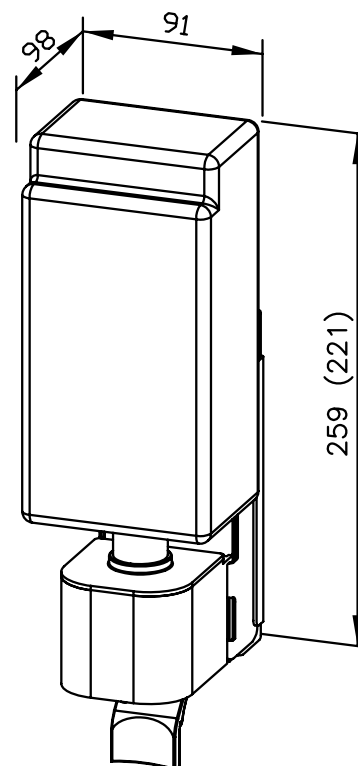

DISTRIBUTEUR DE SAVON WP174-2 À MONTER DERRIÈRE MIROIR

91 x 259(221) x 98 mm

Bouteille de savon de 500 ou 950 ml ou réservoir à clipser de 850 ml

- Distributeur de savon liquide en acier inoxydable (acier au nickel-chrome EN 1.4404) robuste, réducteur de germes et d'entretien facile.
- À monter derrière miroir installé sur site.
- Pompe à savon antifuide, utilisable d'une seule main.
- Prévus pour des bouteilles courantes de savon liquide ou de lotion pour les mains de 500 ou 950 ml à usage unique. Rechargeable, accès à l'aide de boulon d'arrêt à ressort et par extraction vers le bas.
- En option, avec réservoir à clipser, également rechargeable à partir de grands conditionnements.
- Pièces d'usure remplaçables par module.
- Montage : au moyen de deux vis à travers les encoches en trou de serrure et un trou antivol en option dans la paroi arrière.
Profondeur sous-structure : au moins 130 mm.
Hauteur au-dessus de plan de vasque : au moins 220(250) mm.
- Article livré avec matériel de fixation, indicateur autocollant « Savon » et premier remplissage de savon.
- Poids, emballage individuel inclus : 1,6 kg

Proposition de texte pour les spécifications :

Distributeur de savon liquide en acier inoxydable (acier au nickel-chrome EN 1.4404) pour montage derrière miroir. Pompe à savon antifuide, utilisable d'une seule main. Prévus pour des bouteilles courantes de savon liquide ou de lotion pour les mains de 500 ou 950 ml à usage unique. Rechargeable, accès à l'aide de boulon d'arrêt à ressort et par extraction vers le bas. Article livré avec matériel de fixation, indicateur autocollant « Savon » et premier remplissage de savon.

Dimensions : 91 x 259(221) x 98 mm

Réf. art. WP174-2

Accessoires en option	Réf.
Réservoir à clipser 850 ml	937 201

Surface disponible	Réf.
mat rectifié	727 036

Ernst Wagner GmbH & Co. KG

Ernst-Abbe-Straße 21 · D-72770 Reutlingen · Tel.: +49712151539-0 · Fax: -20
info@wagner-ewar.de · www.wagner-ewar.de